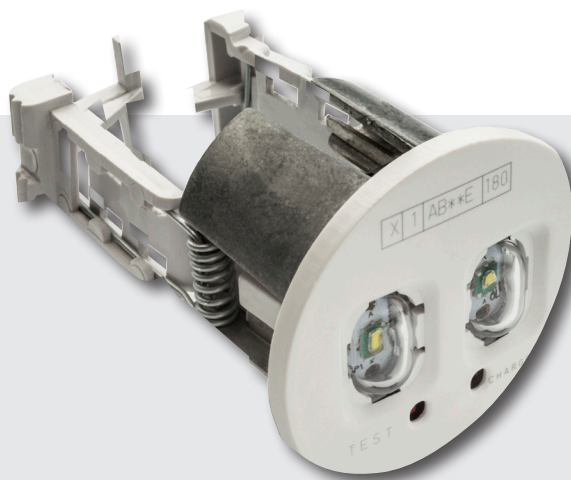

■ DATASHEET

InvisibiLED

EN 60598-2-22
230V 50/60 Hz
PC
IP20 - IK04

| REF. | FLUSSO | AUTONOMIA | LAMPADA | BATTERIA | CONSUMO |
|---------------|--------|-----------|---------|------------|---------|
| 1LE VS | 150 lm | 1 h | LED | 3,6V-0,6Ah | 3,1 W |

- Sempre accesa / Solo emergenza.
- Montaggio: A incasso.
- Batteria: Ni-Cd.
- Tempo di ricarica: 24 h.
- Dimensioni: 50 x33 mm.